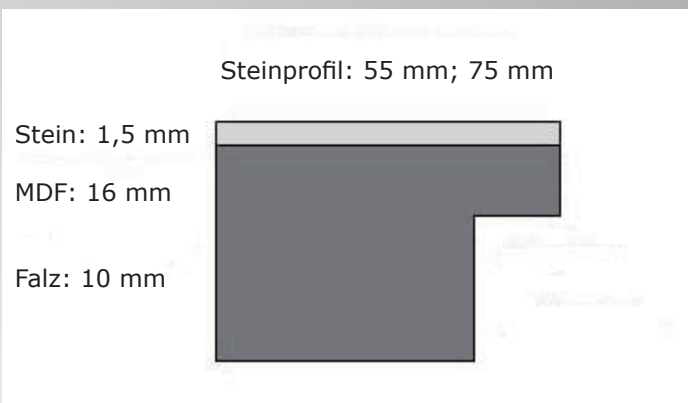

www.stoneedge.de

Die markanten Oberflächen werden in einem aufwändigen Verfahren von großen Schiefertafeln einzeln abgespalten.

Mit einer Stärke von nur 0,5 bis 2,0 mm werden die gewonnenen Furniere auf Holzwerkstoffe aufgetragen.